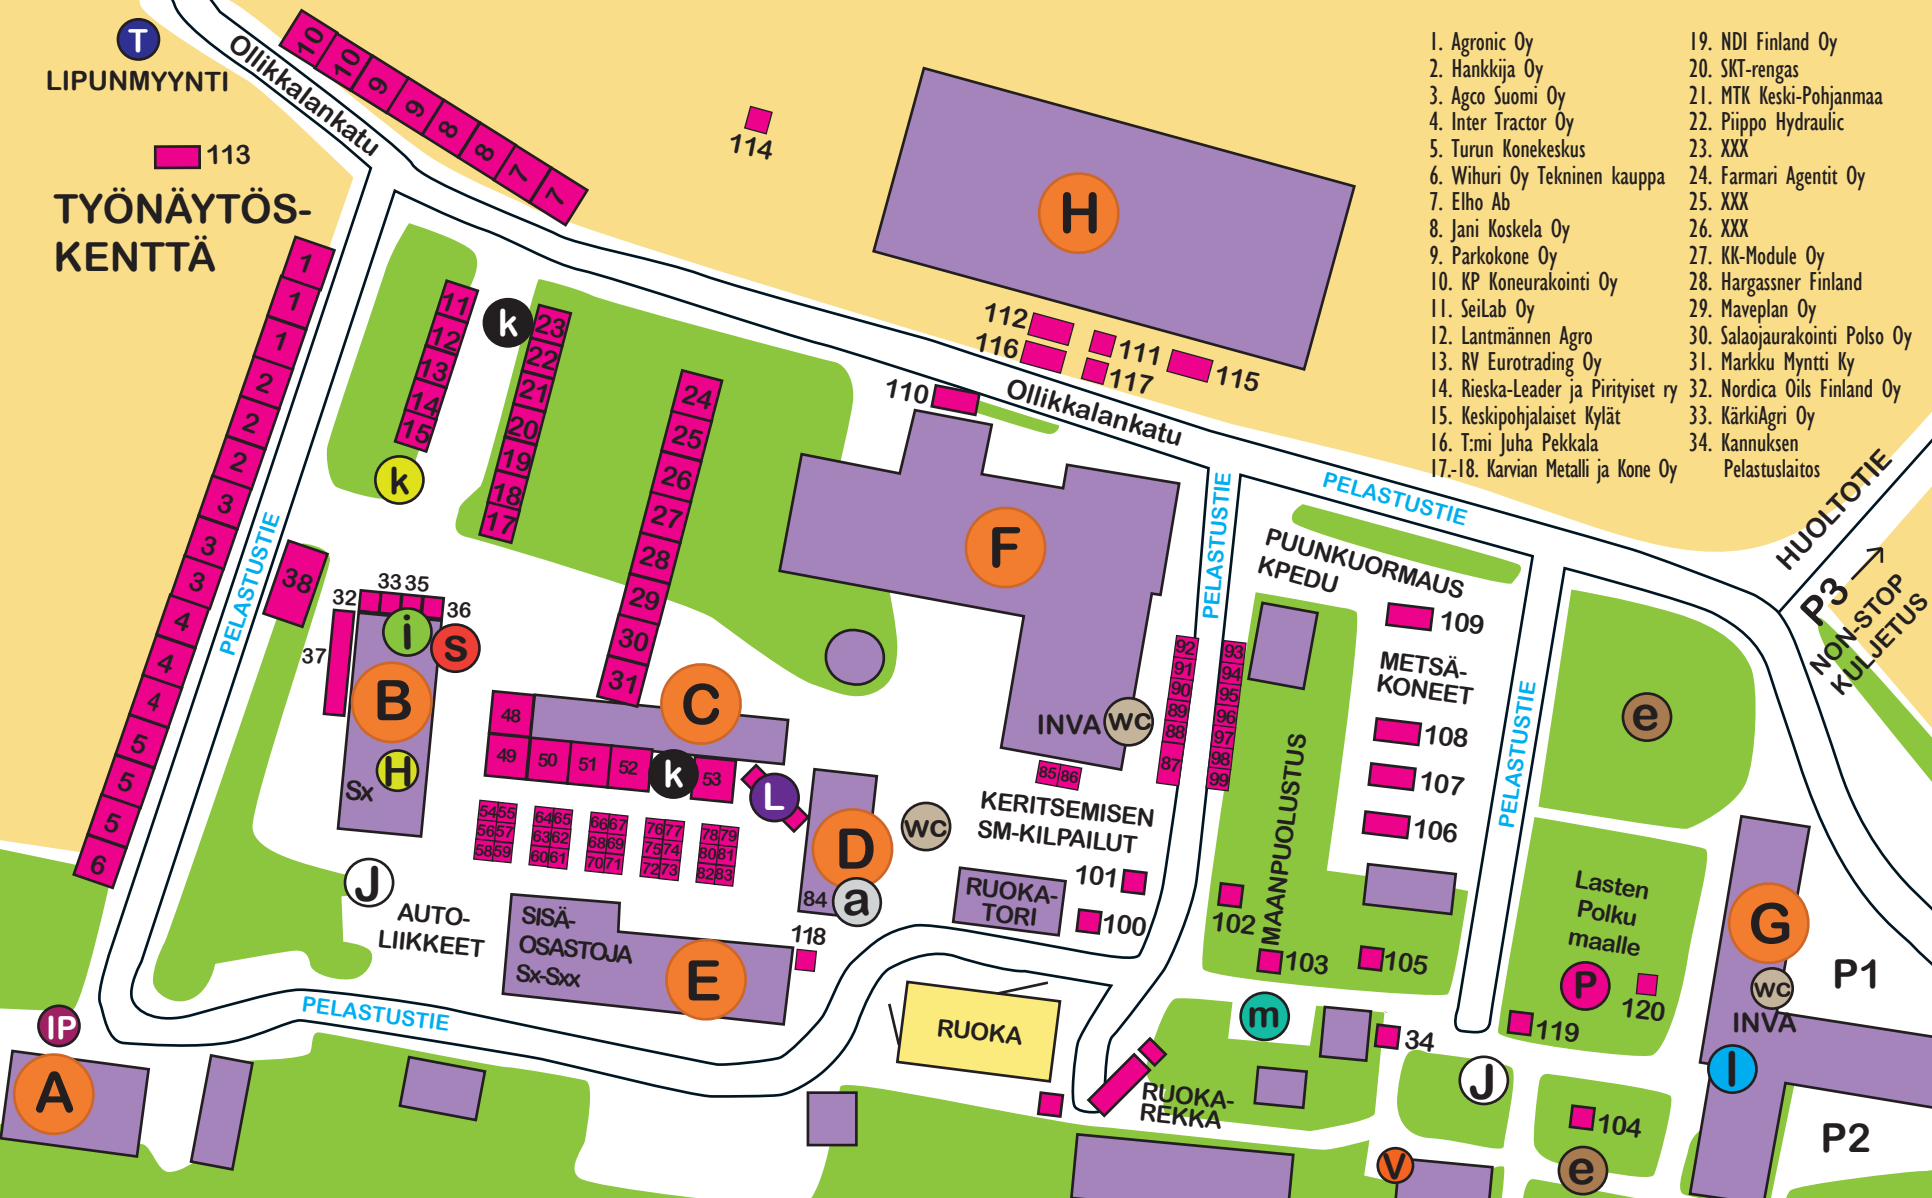

T LIPUNMYynti

TYÖNÄYTÖS-
KENTTÄ

113

114

1. Agronic Oy
2. Hankkija Oy
3. Agco Suomi Oy
4. Inter Tractor Oy
5. Turun Konekeskus
6. Wihuri Oy Tekninen kauppa
7. Elho Ab
8. Jani Koskela Oy
9. Parkokone Oy
10. KP Koneurakointi Oy
11. SeiLab Oy
12. Lantmännen Agro
13. RV Eurotrading Oy
14. Rieska-Leader ja Piritiset ry
15. Keskipohjalaiset Kylät
16. Tmi Juha Pekkala
- 17-18. Karvian Metallin ja Kone Oy
19. NDI Finland Oy
20. SKT-rengas
21. MTK Keski-Pohjanmaa
22. Piippo Hydraulic
23. XXX
24. Farmari Agentit Oy
25. XXX
26. XXX
27. KK-Module Oy
28. Hargassner Finland
29. Maveplan Oy
30. Salaojaurakointi Polso Oy
31. Markku Myntti Ky
32. Nordica Oils Finland Oy
33. KärkiAgri Oy
34. Kannuksen Pelustuslaitos

Ollikkala
maaseutumessut

www.ollikkalamesut.fi

- A. Koivukartano
- B. Teknotalo
- C. Harmaa halli
- D. Peltihalli
- E. Konehalli
- F. Navetta
- G. Ollikkala
- H. Uusi navetta
- P1-P2 Näytteille-
asettajien parkkialueet

- i INFOTOIMISTO
- m MAKKARAA
- k KARKKIA
- K KAHVIA
- S SPR
- I LASTENHOITO
- WC / INVA-WC
- J JÄÄTELÖÄ
- e ELÄIMET
- P PIENILLE PUUHAA
- L PUHJALAVA
- T LIPUNMYynti
- IP INVAPARKKI
- H HUILIPAikka
- V VIP
- a KPEDU KOULUTUS