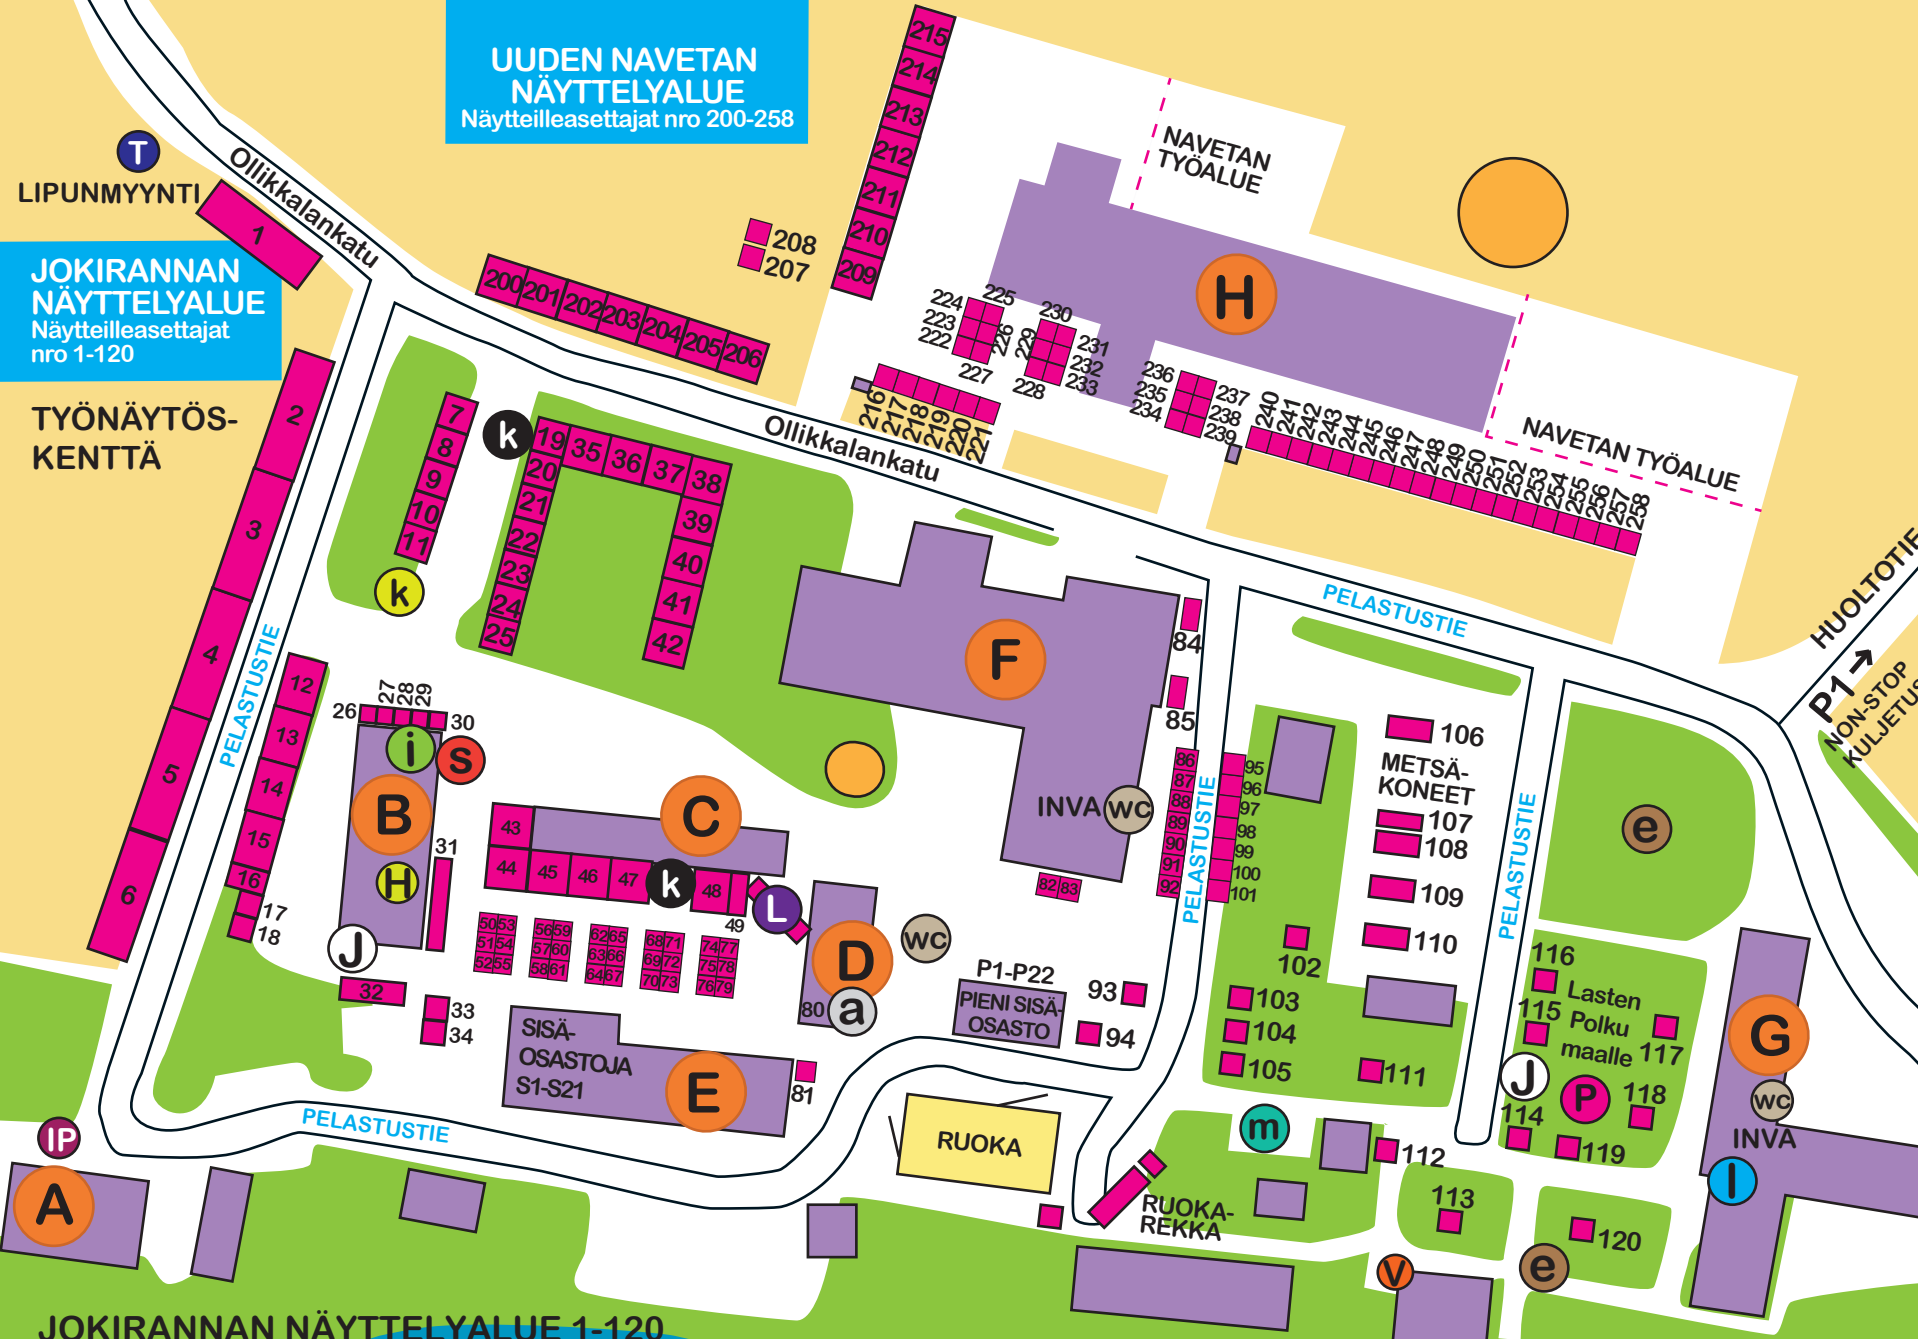

- A. Koivukartano
- B. Teknotalo
- C. Harmaa halli
- D. Peltihalli
- E. Konehalli
- F. Navetta
- G. Ollikkala
- H. Uusi navetta
- P1 Näytteilleasettajien parkkialue

- i** INFOTOIMISTO
- m** MAKKARAA
- k** KARKKIA
- k** KAHVIA
- s** SPR
- i** LASTENHOITO
- wc** WC / INVA-WC
- J** JÄÄTELÖÄ
- e** ELÄIMET
- P** PIENILLE PUUHAA
- L** PUHUALAVA
- T** LIPUNMYynti
- IP** INVAPARKKI
- H** HUILIPAikka
- V** VIP
- a** KPEDU KOULUTUS
- X** KÄSIENPESU

UUDEN NAVETAN NÄYTTELYALUE
Näytteilleasettajat nro 200-258

JOKIRANNAN NÄYTTELYALUE
Näytteilleasettajat nro 1-120

TYÖNÄYTÖS-KENTTÄ

JOKIRANNAN NÄYTTELYALUE 1-120

1. xxx	8. xxx	15. xxx	22. xxx	29. xxx	36. xxx	43. xxx	50. xxx	57. xxx	64. xxx
2. xxx	9. xxx	16. xxx	23. xxx	30. xxx	37. xxx	44. xxx	51. xxx	58. xxx	65. xxx
3. xxx	10. xxx	17. xxx	24. xxx	31. xxx	38. xxx	45. xxx	52. xxx	59. xxx	66. xxx
4. xxx	11. xxx	18. xxx	25. xxx	32. xxx	39. xxx	46. xxx	53. xxx	60. xxx	67. xxx
5. xxx	12. xxx	19. xxx	26. xxx	33. xxx	40. xxx	47. xxx	54. xxx	61. xxx	68. xxx
6. xxx	13. xxx	20. xxx	27. xxx	34. xxx	41. xxx	48. xxx	55. xxx	62. xxx	69. xxx
7. xxx	14. xxx	21. xxx	28. xxx	35. xxx	42. xxx	49. xxx	56. xxx	63. xxx	70. xxx